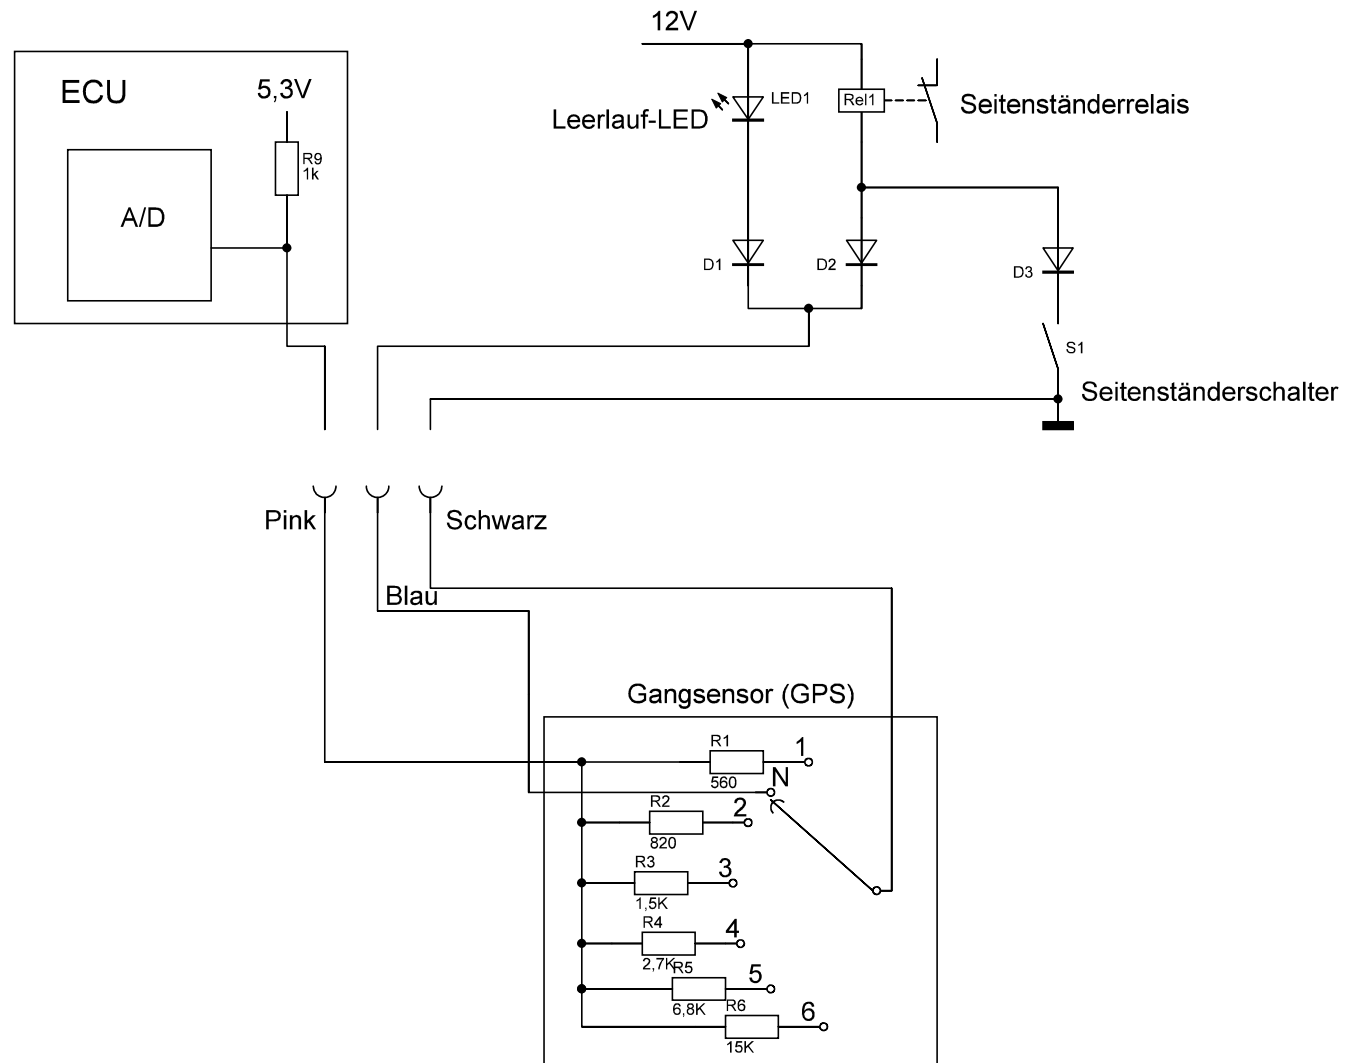

Gangsensor

Ati 2011